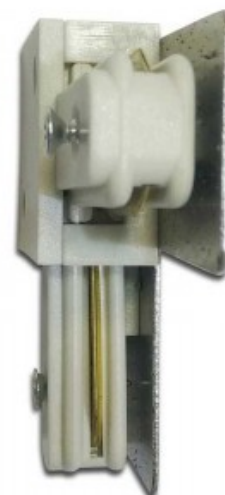

90°-Eckverbinder für 1 Phasen Stromschiene

Ref. BTM-GB03

90° Eckverbinder für einphasige Aufbauschiene. Für Eckmontagen. Erhältlich in Schwarz und Weiß.

Produktdaten

Material	Kunststoff
Prüfzeichen	CE, ROHS
Garantie	Laut gesetzlicher Gewährleistung: 2 Jahre
Schienensystem	1-Phasen

Produktvarianten

Artikelnummer

Eigenschaften

BTM-GB03-N

Farbe - Schwarz

BTM-GB03-B

Farbe - Weiß