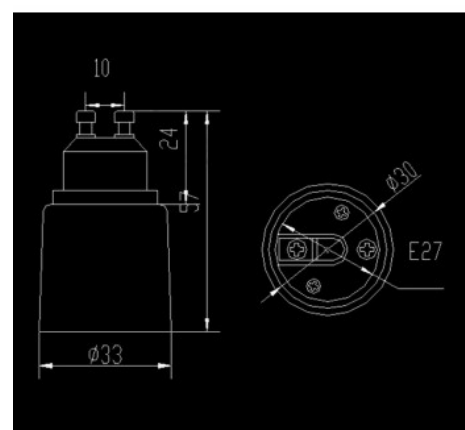

Adapter GU10 auf E27 Gewinde Konverter

Ref. B1641

Adapter von GU10 auf E27 Ausgestattet mit einer GU10 auf E27 Fassung .
Ermöglicht das Einsetzen von Glühbirnen mit E27-Gewinde in GU10-Fassungen.

Produktdaten