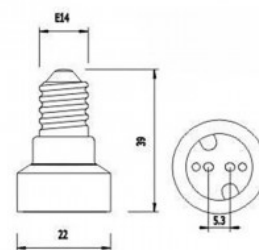

Adapter von E14 auf MR16-Gewinde

Ref. B1646

E14 auf MR16 Gewindefassung Passt für E14 auf MR16 Gewindelampen .Ermöglicht die Montage von Glühlampen mit MR16-Gewindefassung in E14-Gewindefassungen.

Produktdaten