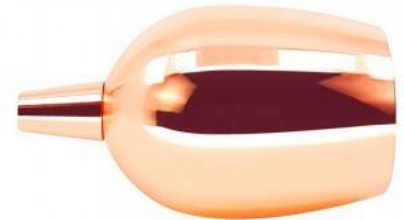

E27 Fassung Vintage Vintage Bronze Antike Bronze / Rose Bronze

Ref. LV106

Retro Vintage Steckdose- E27 Gewinde- Material: Antike Bronze / Rosa Bronze-
Maße: 9cm x 5cm - Maße: 9cm x 5cm-Durchmesser: 4,5cm -Durchmesser: 4,5cm

Produktdaten

Nennspannung (V)	230V-AC
Sockel	E27
Abmessungen (mm) LxH	Ø45x90
Material	Metal
Außenanwendung	No
IP	IP20
Temperaturbereich	-20°C ~ +50°C
Einsatzhäufigkeit	Intensivo
Prüfzeichen	CE, ROHS
Garantie	Según garantía legal: 3 años
Maximalleistung	60

Produktvarianten

Artikelnummer

Eigenschaften

LV106-BR

Farbe - Altbronze

LV106-GLDR

Farbe - Roségold