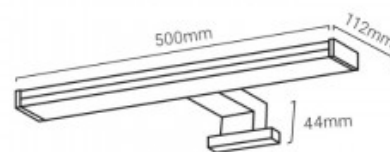

LED-Spiegelwandleuchte 800lm 10W - Spiegel-, Schrank- oder Wandmontage

Ref. LE202

Badezimmerspiegelleuchte LED, mit Schutzart IP44, geeignet um Feuchtigkeit, Staub und Schmutz zu widerstehen. Der Sockel ist vielseitig einsetzbar, da er durch den Austausch eines der im Sockel enthaltenen Teile auf Spiegeln, Möbeln oder direkt an der Wand montiert werden kann. Badezimmerspiegelleuchte LED, mit Schutzart IP44, geeignet um Feuchtigkeit, Staub und Schmutz zu widerstehen. 500x112x44mm 10W - 4000K; 3000K CRI > 80 IP44

Produktdaten

Farbtemperatur	Neutralweiß, Warmweiß
Kelvin (K)	3000, 4000
Lumen (Lm)	800
Effizienz (Lm/w)	80
CRI	80-85
Öffnungswinkel (°)	120
LED Typ	SMD 2835
Dimmbar	Nein
Leistung (W)	10
Nennspannung (V)	230
Frequenz (Hz)	50 - 60
Treiber	extern
Schwenkbar	Nein
Abmessungen (mm) LxBxH	500x112x44
Material	Aluminium
Material Diffusor	Polycarbonat
Außeneinsatz	Nein
Schutzart	IP44