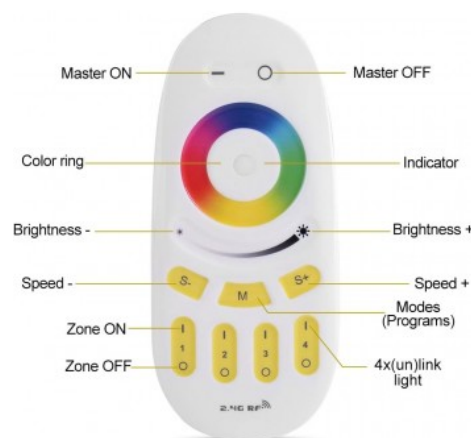

4 Zonen RGBW LED-Fernbedienung - Weiß - FUT096 - Mi-Light

Ref. FUT096

Die 4 Zonen RGBW-Fernbedienung „Mi-Light“ steuert Farbe und Helligkeit in 4 unterschiedlichen Zonen, indem die gewünschten Gruppen und Kombinationen gebildet werden können. Das Drehrad und die Touchbar sorgen für eine einfache Handhabung. Diese Steuerung bietet eine schnelle Kommunikationsgeschwindigkeit, ein Anti-Interferenz-System und 30 m Reichweite. In Weiß erhältlich. Wird mit 2 x AAA-Batterien betrieben (nicht enthalten).

Produktdaten

Abmessungen (mm) LxBxH	120x52,5x21
Material	Polycarbonat
Außeneinsatz	Nein
Temperaturbereich	-20°C ~ +60°C
Einsatzhäufigkeit	Normal
Lebensdauer (h)	35000
Energieeffizienzklasse	A+ (2021)
Prüfzeichen	CE, ROHS
Garantie	Laut gesetzlicher Gewährleistung: 2 Jahre
Vernetzung	RF
Batterietyp	3V (AAA * 2PCS)
Farbsteuerung	RGBW
Reichweite	30m