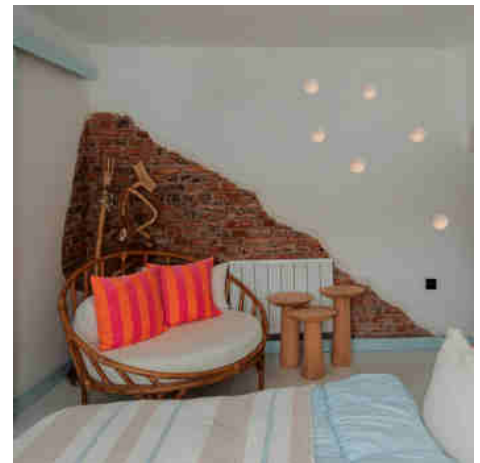

Wandeinbauleuchte GU10 "MELON", verputzt

Ref. B265

Wandeinbauleuchte aus Gipskarton in weißer Farbe 250x210x78mm für LED GU10 Glühbirnen. Für Aussparungen in Gipskartonwänden. Kann gewaschen und in jeder Farbe gestrichen werden, um sich perfekt in die Wand zu integrieren. Ideal für Zuhause, Restaurants, Geschäfte, Hotels, etc. ****LED GU10 BUBBLE NICHT INBEGRIFFEN****