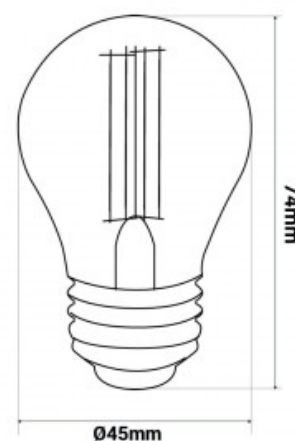

Retro Vintage kugelförmige Glühbirne E27 G45 4W Glühbirne

Ref. BFD1-G45E27-AMB

Retro-Kugelbirne Vintage Filament Gold G45. Elegante und diskrete kugelförmige G45 Glühbirne im Retro-Stil mit goldfarbenem Klarglas, für rustikale / Vintage-Umgebungen. 4W E27 230V 390 Lumen 2200K

Produktdaten

Farbtemperatur	Extra warmweiß
Kelvin (K)	2200
Lumen (Lm)	390
CRI	80-85
Öffnungswinkel (°)	360°
LED Typ	Filament
Dimmbar	Nein
Leistung (W)	4
Nennspannung (V)	220 - 240V AC
Frequenz (Hz)	50 - 60
Fassung	E27
Abmessungen (mm) LxBxH	45X74
Material Diffusor	Kristall
Außeneinsatz	Ja, in wasserdichten Lampen
Schutzart	IP20
Temperaturbereich	-20°C ~ +40°C
Lebensdauer (h)	20000
Energieeffizienzklasse	F (2021)