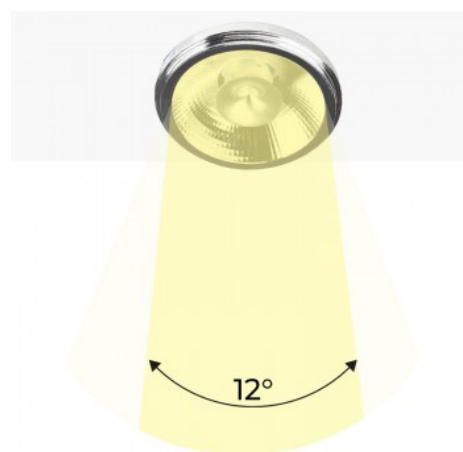

### LED Lampe AR111 12W dimmbar - mit externem Treiber 12° - Öffnungswinkel

#### Ref. B1009-D-BC

Dimmbare AR111 12W LED Lampe mit externem Treiber, 12° Öffnungswinkel. Erlaubt das Dimmen und ist mit den meisten im Handel erhältlichen Kardan-Ringen und Strahlern kompatibel. 12W 175-265V AC Öffnungswinkel 12° 1294 lm Dimmbar