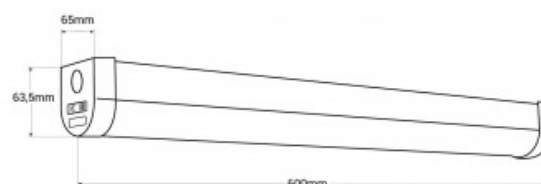

20W
LED
CCT
3000K/4000K/6000K
60cm

Hochleistungs LED CCT Balkenleuchte - 20W - 60cm

Ref. B8596-CCT-60

Hochwertige 60 cm LED Balkenleuchte mit 20W Leistung für den Ersatz herkömmlicher Leuchtstoffröhren. Erzielt dank der LED Technologie erhebliche Energieeinsparungen. Diese Leuchte sorgt für eine hochwertige, flimmerfreie Beleuchtung mit 120lm/W Lichtausbeute und CRI>80. Sie verfügt über einen CCT-Schalter, um die Farbtemperatur zwischen drei Varianten umzuschalten: Warmweiß (3000K), Neutralweiß (4000K) und Kaltweiß (6000K).**Im Lieferumfang enthalten: Schrauben und ein Satz Metallklammern zur Montage.**

Produktdaten

Farbtemperatur	Kaltweiß, Neutralweiß, Warmweiß
Kelvin (K)	3000, 6000, 4000
Lumen (Lm)	2400
Effizienz (Lm/w)	120
CRI	80-85
Öffnungswinkel (°)	120
UGR	Nein
LED Typ	SMD 2835
Dimmbar	Nein
Leistung (W)	20
Nennspannung (V)	220 - 240V AC
Frequenz (Hz)	50 - 60
Sensor	Nein
Abmessungen (mm) LxBxH	600 x 63,5 x 65
Material	Metall
Material Diffusor	Polycarbonat
Außeneinsatz	Nein
Schutzart	IP20