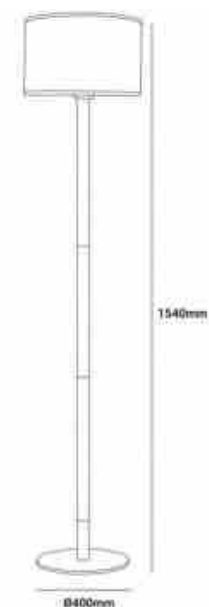

Nordische Stehleuchte "CLASS" - E27

Ref. LN1305

Stehleuchte "Class" im minimalistischen Stil mit Holzkörper, Aluminiumsockel und Lampenschirm aus Stoff. Sie ist ideal für die Beleuchtung von Wohnzimmern, Schlafzimmern oder Fluren und bietet Funktionalität und modernes Design. Erhältlich in weiß oder schwarz. **Eine (1) Glühbirne wird benötigt - NICHT EINGESCHLOSSEN**.

Produktdaten

Frequenz (Hz)	50 - 60
Fassung	E27
Schwenkbar	Nein
Abmessungen (mm) LxBxH	Ø400x1540
Material	Aluminium, Holz, Stoff
Außeneinsatz	Nein
Schutzart	IP20
Temperaturbereich	-20°C ~ +40°C
Einsatzhäufigkeit	stetig
Prüfzeichen	CE, ROHS
Garantie	10 Jahre
Stil	skandinavisch

Produktvarianten

Artikelnummer

Eigenschaften

LN1305-N

Farbe - Schwarz

LN1305-B

Farbe - Weiß