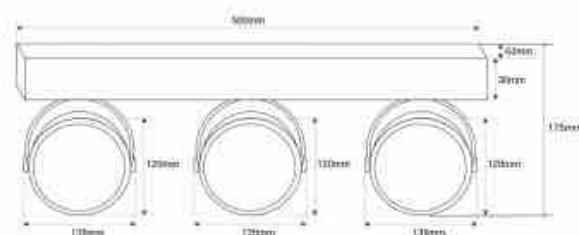

Dreifach-Aufbaustrahler "IRIS" - 3 x AR111 GU10

Ref. L303

Der dreifache Flächenstrahler "IRIS" ist für AR111 LED-Lampen mit GU10-Sockel ausgelegt. Jeder einzelne Strahler ist verstellbar, so dass Sie das Licht nach Ihren Bedürfnissen einstellen können. Erhältlich in schwarz und weiß. Inklusive Befestigungsschrauben und Dübel. Perfekte Deckenstrahler, um Ihre Innenräume mit Stil zu beleuchten. **AR111 GU10 Glühbirnen - NICHT enthalten**.

Produktdaten

Nennspannung (V)	220 - 240V AC
Frequenz (Hz)	50 - 60
Sensor	Nein
Fassung	GU10
Schwenkbar	Nein
Material	Aluminium
Außeneinsatz	Nein
Schutzart	IP20
Temperaturbereich	-20°C ~ +40°C
Einsatzhäufigkeit	stetig
Prüfzeichen	CE, ROHS
Garantie	10 Jahre
Länge	
Breite	
Höhe	

Produktvarianten

Artikelnummer

Eigenschaften

L303-B

Farbe - Weiß

L303-N

Farbe - Schwarz