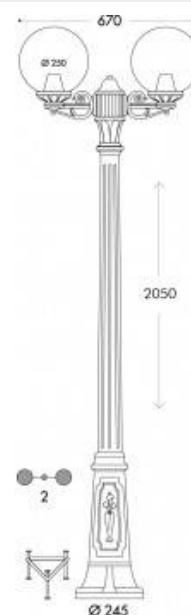

Produktdaten

Farbtemperatur	Warmweiß, CCT
Kelvin (K)	4000, 2700, 6500
Lumen (Lm)	1840, 1680
UGR	Nein
Dimmbar	Nein
Leistung (W)	12, 17
Treiber	intern
Sensor	Nein
Fassung	E27
Schwenkbar	Nein
Außeneinsatz	Ja
Schutzart	IP55
Temperaturbereich	-20°C ~ +40°C
Einsatzhäufigkeit	stetig
Prüfzeichen	CE, ROHS
Garantie	Laut gesetzlicher Gewährleistung: 2 Jahre