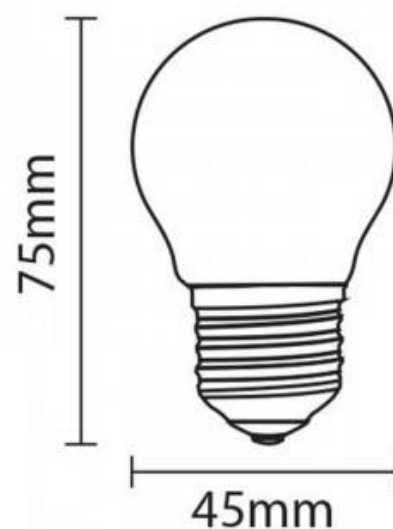

LED Filament Lampe E27 G45 5W

Ref. B1316-E27-2

LED Filament Lampe E27 G45 5W. Vielseitiges, dekoratives LED Leuchtmittel, um gemütliche Vintage-Atmosphären zu schaffen. Erhältlich in Warmweiß (3000K) und Neutralweiß (4000K).

Produktdaten

Farbtemperatur	Neutralweiß, Warmweiß
Kelvin (K)	3000, 4000
Lumen (Lm)	450
Dimmbar	Nein
Leistung (W)	5
Nennspannung (V)	220 - 240V AC
Frequenz (Hz)	50 - 60
Fassung	E27
Außeneinsatz	Nein
Schutzart	IP20
Temperaturbereich	-20°C ~ +40°C
Prüfzeichen	CE, ROHS
Garantie	Laut gesetzlicher Gewährleistung: 2 Jahre
Filament	Ja