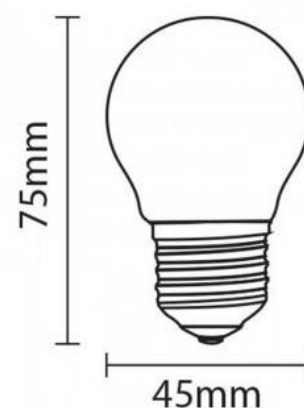

LED Filament Lampe E27 G45 5W

Ref. B1316-E27-2

LED Filament Lampe E27 G45 5W. Vielseitiges, dekoratives LED Leuchtmittel, um gemütliche Vintage-Atmosphären zu schaffen. Erhältlich in Warmweiß (3000K) und Neutralweiß (4000K).

Produktdaten

Farbtemperatur	Neutralweiß, Warmweiß
Kelvin (K)	3000, 4000
Lumen (Lm)	450
Dimmbar	Nein
Leistung (W)	5
Nennspannung (V)	220 - 240V AC
Frequenz (Hz)	50 - 60
Fassung	E27
Außeneinsatz	Nein
Schutzart	IP20
Temperaturbereich	-20°C ~ +40°C
Prüfzeichen	CE, ROHS
Garantie	Laut gesetzlicher Gewährleistung: 2 Jahre
Filament	Ja