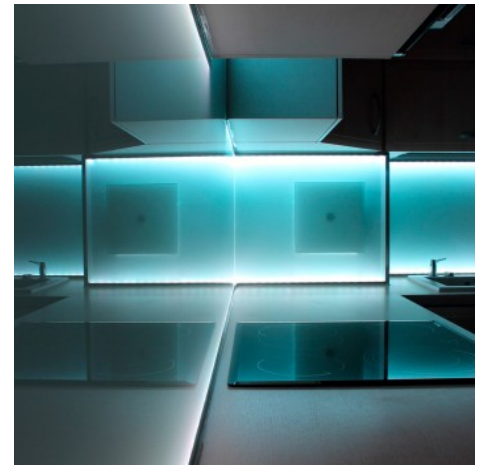

75W

 100mm

LED-Streifen 220V 75W (600xSMD2835) 12mm IP67 Rolle 5 Meter

Ref. B1535

LED-Streifen 220V in einer Rolle von 5 Metern. Mit hochwertigen SMD2835 LEDs. Mit einer Gesamtleistung von 75W und einer hohen Lichtstärke von 7125 Lumen. Der Unterschied zu den anderen LED-Streifen auf dem Markt ist der Schnitt, dieser 220V LED-Streifen kann alle 10 cm an der angegebenen Stelle gekürzt werden. Es funktioniert auch ohne Gleichrichter. Mit Schutzart IP67 für den Einsatz im Freien, ohne sich um Feuchtigkeit, Regen, Staub usw. kümmern zu müssen. Mit einem Öffnungswinkel von 180 Grad. Hohe Farbwiedergabe (CRI >85). Kein Transformator erforderlich. Ideal für Orte, an denen eine hohe Helligkeit erforderlich ist, einschließlich im Freien, selbstklebender 220V LED-Streifen, kann alle 10 cm gekürzt werden.

Produktdaten

Farbtemperatur	Kaltweiß, Neutralweiß, Warmweiß
Kelvin (K)	3000, 4000, 6500
Lumen (Lm)	7125
Öffnungswinkel (°)	180
LED Typ	SMD 2835
Leistung (W)	75
Nennspannung (V)	220 - 240V AC
Frequenz (Hz)	50 - 60
Außeneinsatz	Ja
Schutzart	IP67
Temperaturbereich	-20°C ~ +40°C
Einsatzhäufigkeit	Normal
Energieeffizienzklasse	A+ (2021)
Prüfzeichen	CE, ROHS
Garantie	Laut gesetzlicher Gewährleistung: 2 Jahre
LEDs pro Meter	120
Selbstklebend	3M