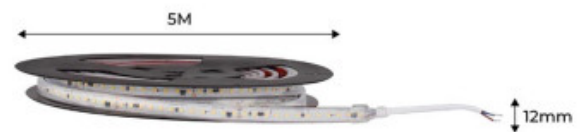

75W

 100mm

LED-Streifen 220V 75W (600xSMD2835) 12mm IP67 Rolle 5 Meter

Ref. B1535

LED-Streifen 220V in einer Rolle von 5 Metern. Mit hochwertigen SMD2835 LEDs. Mit einer Gesamtleistung von 75W und einer hohen Lichtstärke von 7125 Lumen. Der Unterschied zu den anderen LED-Streifen auf dem Markt ist der Schnitt, dieser 220V LED-Streifen kann alle 10 cm an der angegebenen Stelle gekürzt werden. Es funktioniert auch ohne Gleichrichter. Mit Schutzart IP67 für den Einsatz im Freien, ohne sich um Feuchtigkeit, Regen, Staub usw. kümmern zu müssen. Mit einem Öffnungswinkel von 180 Grad. Hohe Farbwiedergabe (CRI >85). Kein Transformator erforderlich. Ideal für Orte, an denen eine hohe Helligkeit erforderlich ist, einschließlich im Freien, selbstklebender 220V LED-Streifen, kann alle 10 cm gekürzt werden.

Produktdaten

Farbtemperatur	Kaltweiß, Neutralweiß, Warmweiß
Kelvin (K)	3000, 4000, 6500
Lumen (Lm)	7125
Öffnungswinkel (°)	180
LED Typ	SMD 2835
Leistung (W)	75
Nennspannung (V)	220 - 240V AC
Frequenz (Hz)	50 - 60
Außeneinsatz	Ja
Schutzart	IP67
Temperaturbereich	-20°C ~ +40°C
Einsatzhäufigkeit	Normal
Energieeffizienzklasse	A+ (2021)
Prüfzeichen	CE, ROHS
Garantie	Laut gesetzlicher Gewährleistung: 2 Jahre
LEDs pro Meter	120
Selbstklebend	3M