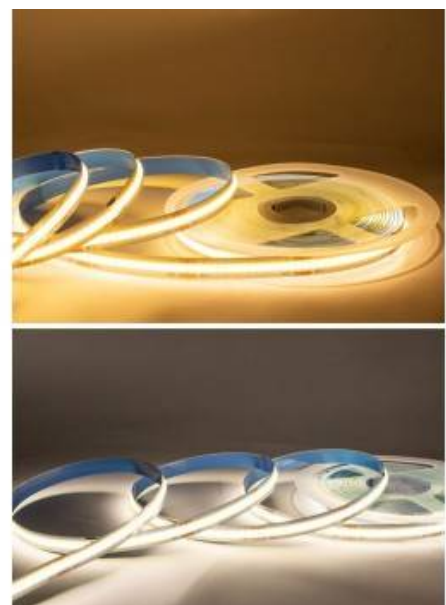

12W/m

10m

Temperatura de color

COB LED-Streifen 24V DC - 12W/m - 10mm - IP20 - 10 Meter - alle 5 cm kürzbar

Ref. B1559-10

Der COB 24V DC LED-Streifen zeichnet sich durch seine helle und gleichmäßige Ausleuchtung aus, ohne Schatten oder sichtbare Lichtflecken, im Gegensatz zu herkömmlichen LED-Streifen. Darüber hinaus ermöglicht das schlanke 10 mm Design und die große Flexibilität eine einfache Montage in jedem Raum. Der Streifen kann alle 5 cm gekürzt werden und bietet einen CRI>90. Die integrierte COB-Technologie sorgt für eine hohe Lichtausbeute bei einer Dichte von 320 LEDs/Meter. Dimmbar und in Warmweiß (2700K), Neutralweiß (4000K) und Kaltweiß (6000K) erhältlich.

Produktdaten

Farbtemperatur	Kaltweiß, Neutralweiß, Warmweiß
Kelvin (K)	6000, 4000, 2700
Effizienz (Lm/w)	123
CRI	90-95
Öffnungswinkel (°)	120
LED Typ	COB
Dimmbar	Ja
Nennspannung (V)	24V DC
Frequenz (Hz)	50 - 60
Außeneinsatz	Nein
Schutzart	IP20
Einsatzhäufigkeit	Normal
Prüfzeichen	CE, ROHS
Garantie	Laut gesetzlicher Gewährleistung: 2 Jahre
Leistung/m (W)	12
LEDs pro Meter	320
Schnittabstand (mm)	50
Selbstklebend	3M

Breite des Streifens (mm) 10

Produktvarianten

Artikelnummer	Eigenschaften	
B1559-10-270	Lichtfarbe - Warmweiß 2700K,Länge - 10 Meter	12W/m  10m
B1559-10-BN	Lichtfarbe - Neutralweiß,Länge - 10 Meter	12W/m  10m
B1559-10-BF	Lichtfarbe - Kaltweiß,Länge - 10 Meter	12W/m  10m