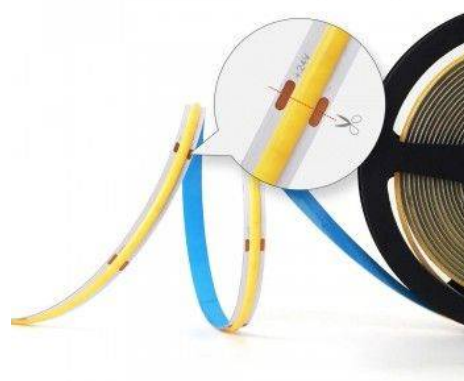

Ref. B1559-5

Der COB 24V DC LED-Streifen zeichnet sich durch seine helle und gleichmäßige Ausleuchtung aus, ohne Schatten oder sichtbare Lichtflecken, im Gegensatz zu herkömmlichen LED-Streifen. Darüber hinaus ermöglicht das schlanke 8 mm Design und die große Flexibilität eine einfache Montage in jedem Raum. Der Streifen kann alle 4 cm gekürzt werden und bietet einen CRI>90. Die integrierte COB-Technologie sorgt für eine hohe Lichtausbeute bei einer Dichte von 320 LEDs/Meter. Dimmbar und in Warmweiß (2700K), Neutralweiß (4000K) und Kaltweiß (6000K) erhältlich.