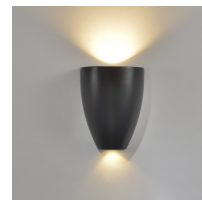

VEINE" Wandleuchte für Innenräume 7W COB

Ref. LN1573

Die Wandleuchten für den Innenbereich sind aus hochwertigem Aluminium in einem modernen schwarz-weißen Design gefertigt. Mit der nach oben und unten gerichteten Beleuchtung können Sie die Wandleuchte in jeder beliebigen Position aufstellen. Perfekt für Flure, Esszimmer, Wohnzimmer, Restaurants, Hotels, Bars, Cafés, etc. Perfekt für Flure, Esszimmer, Wohnzimmer, Restaurants, Hotels, Bars, Cafés, etc. Bietet einen eleganten Stil in jedem Raum. COB-Chip mit 7 W Leistung und 505 Lumen. Sie schafft eine angenehme Atmosphäre mit einem warmen Farbton von 3000°K. Abmessungen: 135x170 mm. Öffnungswinkel von 90 Grad.

Produktdaten

Farbton	Warmweiß
Kelvin (K)	3000
Lumen (Lm)	505
CRI	85-90
Öffnungswinkel (°)	90
LED Typ	COB
Nennspannung (V)	220-240V-AC
Frequenz (Hz)	50 - 60
Treiber	Interno
Abmessungen (mm) LxH	135X170
Material	Aluminium
Außenanwendung	No
IP	IP20
Garantie	Laut gesetzlicher Gewährleistung: 2 Jahre
Montage	Oberfläche
Stil	minimalistisch

Produktvarianten

Artikelnummer

Eigenschaften

LN1573-N

Farbe - Schwarz

LN1573-B

Farbe - Weiß