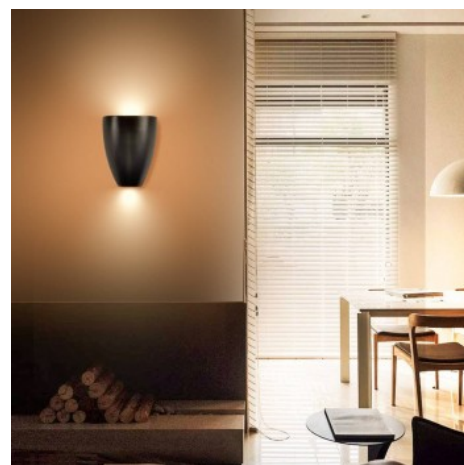

VEINE" Wandleuchte für Innenräume 7W COB

Ref. LN1573

Die Wandleuchten für den Innenbereich sind aus hochwertigem Aluminium in einem modernen schwarz-weißen Design gefertigt. Mit der nach oben und unten gerichteten Beleuchtung können Sie die Wandleuchte in jeder beliebigen Position aufstellen. Perfekt für Flure, Esszimmer, Wohnzimmer, Restaurants, Hotels, Bars, Cafés, etc. Perfekt für Flure, Esszimmer, Wohnzimmer, Restaurants, Hotels, Bars, Cafés, etc. Bietet einen eleganten Stil in jedem Raum. COB-Chip mit 7 W Leistung und 505 Lumen. Sie schafft eine angenehme Atmosphäre mit einem warmen Farbton von 3000°K. Abmessungen: 135x170 mm. Öffnungswinkel von 90 Grad.

Produktdaten

Farbton	Warmweiß
Kelvin (K)	3000
Lumen (Lm)	505
CRI	85-90
Öffnungswinkel (°)	90
LED Typ	COB
Nennspannung (V)	220-240V-AC
Frequenz (Hz)	50 - 60
Treiber	Interno
Abmessungen (mm) LxH	135X170
Material	Aluminium
Außenanwendung	No
IP	IP20
Garantie	Laut gesetzlicher Gewährleistung: 2 Jahre
Montage	Oberfläche
Stil	minimalistisch

Produktvarianten

Artikelnummer

Eigenschaften

LN1573-N

Farbe - Schwarz

LN1573-B

Farbe - Weiß