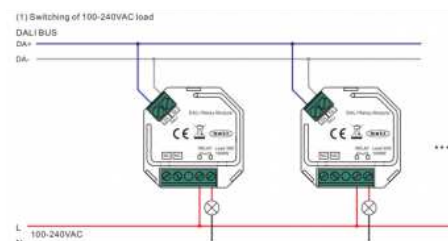

DALI-Relais-Schalter

Ref. SR-2701S

Der SR-2701S ist ein Relaischalter, der Geräte bei Stromausfällen von 100-240V/AC oder 12/24V/DC vollständig abschaltet. Der SR-2701S ist ein Relaischalter, der Geräte bei Stromausfällen von 100-240V/AC oder 12/24V/DC vollständig abschaltet. Mini-Größe, einfach zu installieren in einer Standard-Wanddose. Erfordert nur 2 Drähte. Vom DALI-Master zugewiesene Busadresse, Einzel-, Gruppen- oder Steuerungen mit Fade-Timern.

Produktdaten

Nennspannung (V)	12V-DC, 24V-DC, 230
Abmessungen (mm) LxIxh	45,5x45x45x20,3
Prüfzeichen	CE, ROHS
Garantie	Laut gesetzlicher Gewährleistung: 2 Jahre

Product Dimension