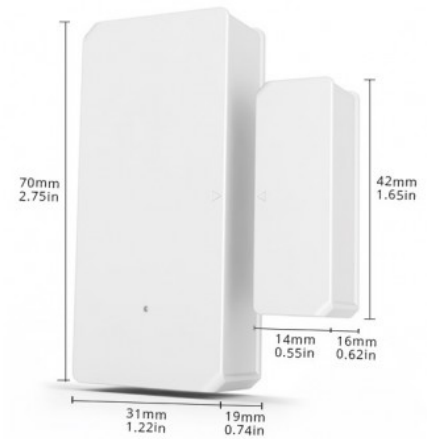

**SONOFF DW2-wi-fi Alarmsensor, Tür- und Fensteröffnungen | SONOFF DW2-wi-fi**

**Ref. SONOFFDW2-WIFI**

Der SONOFF DW1 ist ein SONOFF SMART HOME Sensor, der das Öffnen einer bestimmten Tür oder eines Fensters erkennt und über die eWeLink App ein Signal an Ihr Smartphone sendet. Es kann mit der SONOFF RF Bridge 433 arbeiten, die drahtlos mit SONOFF Wifi-Empfängern gekoppelt ist. Wenn Sie den Alarm erhalten, wenn eine Tür oder ein Fenster geöffnet wird, können Sie von Ihrem Telefon aus eine beliebige Aktion auslösen, zum Beispiel das Einschalten eines Lichts. Sie können sie so programmieren, dass sie automatisch ausgeführt wird, wenn eine bestimmte Tür oder ein bestimmtes Fenster geöffnet oder geschlossen wird. Die Installation des Sensors ist einfach, er wird einfach an der gewünschten Tür oder dem Fenster angebracht.

**Produktdaten**

Nennspannung (V)	12V
Erfassungsreichweite (mm)	200
Abmessungen (mm) LxIxh	77x49,5x18,8
309· Gewicht (g)	45
Prüfzeichen	CE, ROHS
Garantie	Laut gesetzlicher Gewährleistung: 2 Jahre
Batterietyp	2AA