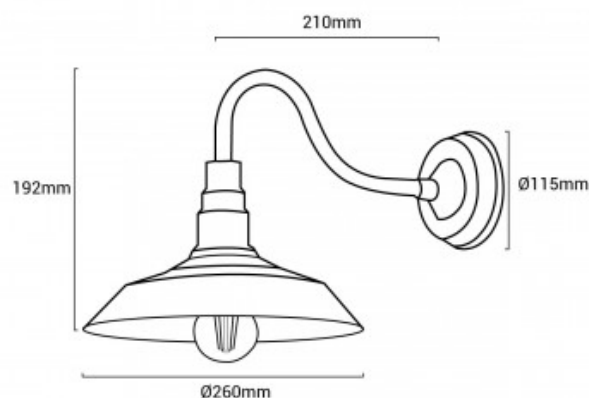

Vintage-Wandleuchte "ROC"

Ref. L3042

Elegante Interieur-Wandleuchte aus Aluminium in den Farben Rost, Schwarz und Grau. Mit einem originellen Vintage- und Industriedesign. Sie bietet einen retro-antiken Stil in jedem Raum. Ideale Lampen für jeden Innenraum, ob in Fluren, Wohn- oder Schlafzimmern, in der Wohnung, in Geschäften und Restaurants. Verwenden Sie ihn in jedem Raum, sei es im Flur, im Wohnzimmer oder im Schlafzimmer. E27-Fassung *keine LED-Glühbirne enthalten*. Maximale Leistung 60W. Abmessungen: 192X260x115mm

Produktdaten

Frequenz (Hz)	50 - 60
Bewegungsmelder	Nein
Fassung	E27
Schwenkbar	Nein
Material	Aluminium
Außenanwendung	Nein
IP	IP20
Temperaturbereich	-20°C ~ +40°C
Einsatzhäufigkeit	Normal
Prüfzeichen	CE, ROHS
Garantie	Laut gesetzlicher Gewährleistung: 2 Jahre
Montage	Oberfläche