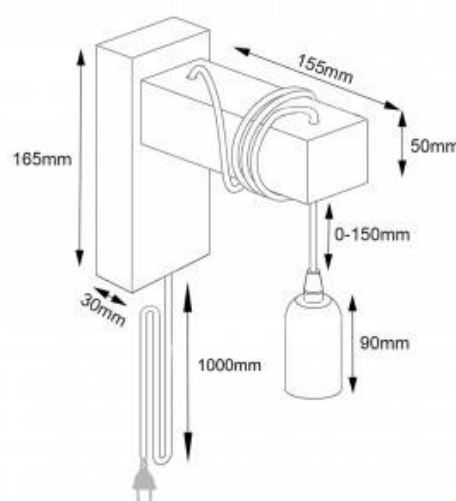

Wandleucher aus Holz mit Schalter und Stecker "RUDER".

Ref. LM130-EU

Wandleucher aus Holz mit Vintage-Design und detaillierten schwarzen und weißen Oberflächen. Wandleucher mit Pendelleuchte. Die Wandleuchte hat eine integrierte Aluminiumfassung und ein Kabel mit schwarz/weißem Schalter. Wandleuchte aus Holz. Verleiht Ihrem Zuhause einen rustikalen Stil. Die Leuchte verfügt über ein flexibles Kabel, das um die Holzstruktur gewickelt werden kann, um die Höhe anzupassen. E27 Fassung, Glühbirne nicht enthalten, es wird empfohlen, eine LED Edison Glühbirne zu verwenden. Ideal für die Dekoration Ihres Hauses. Ideal für die Dekoration jedes Raumes in Geschäften, Restaurants, Bars oder in Räumen zu Hause wie Schlafzimmer oder Esszimmer. Ausschließlich für den Innenbereich geeignet.

Produktdaten

Nennspannung (V)	220-240V/AC
Frequenz (Hz)	50 - 60
Fassung	E27
Abmessungen (mm) LxBxH	180x215
Material	Holz, Stahl
Außeneinsatz	Nein
Schutzart	IP20
Prüfzeichen	CE, ROHS
Garantie	Laut gesetzlicher Gewährleistung: 2 Jahre
Stil	skandinavisch, Industrial, Vintage

Produktvarianten

Artikelnummer

Eigenschaften

LM130-N-EU

Farbe - Schwarz

LM130-B-EU

Farbe - Weiß