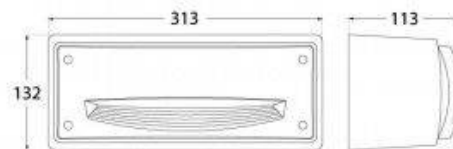

FUMAGALLI EXTRALETI 200 HS 3W LED CCT-Leuchte

Ref. 4S4.000.000.CCT

LED-Leuchte zur Anbringung an Wänden für eine ideale Beschilderung von Wegen in Gärten, Gebäuden oder Innenräumen. Fumagalli Leuchte aus behandeltem Harz, rostet nicht, ist sehr widerstandsfähig gegen Stöße und hat eine lange Lebensdauer. Elegante und einfach zu montierende LED-Leuchte, hohe Schutzart IP66 und Isolationsklasse II. Eingebautes 3W CCT LED-Leuchtmittel, das in das robuste Gießharzgehäuse eingesetzt ist. Das CCT-System ermöglicht es uns, den Farbton unserer Wahl zwischen 3000K, 4000K und 6500K zu wählen. Spart mit LED-Lampen bis zu 93 % Strom. - Inklusive Glühbirne -3W (3000K; 4000K; 6500K)GX53 CCT120x200x85mmIP66

Produktdaten

Farbton	CCT
Kelvin (K)	3000, 4000, 6500
Lumen (Lm)	350
Dimmbar	Nein
Leistung (W)	3
Nennspannung (V)	100-240V
Frequenz (Hz)	50 - 60
Fassung	GX53
Abmessungen (mm) LxIhx	120x200x85
Material	Harz
Außenanwendung	Ja
IP	IP66
Temperaturbereich	-20°C ~ +40°C
Einsatzhäufigkeit	stetig
Lebensdauer (h)	25000
Energieeffizienzklasse	A+ (2021)
Prüfzeichen	CE, ROHS
Garantie	Laut gesetzlicher Gewährleistung: 2 Jahre