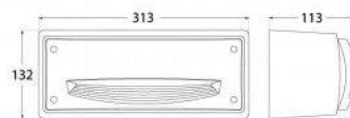

FUMAGALLI EXTRALETI 200 HS 3W LED CCT-Leuchte

Ref. 4S4.000.000.CCT

LED-Leuchte zur Anbringung an Wänden für eine ideale Beschilderung von Wegen in Gärten, Gebäuden oder Innenräumen. Fumagalli Leuchte aus behandeltem Harz, rostet nicht, ist sehr widerstandsfähig gegen Stöße und hat eine lange Lebensdauer. Elegante und einfach zu montierende LED-Leuchte, hohe Schutzart IP66 und Isolationsklasse II. Eingebautes 3W CCT LED-Leuchtmittel, das in das robuste Gießharzgehäuse eingesetzt ist. Das CCT-System ermöglicht es uns, den Farbton unserer Wahl zwischen 3000K, 4000K und 6500K zu wählen. Spart mit LED-Lampen bis zu 93 % Strom. - Inklusive Glühbirne -3W (3000K; 4000K; 6500K)GX53 CCT120x200x85mmIP66

Produktdaten

Farbton	CCT
Kelvin (K)	3000, 4000, 6500
Lumen (Lm)	350
Dimmbar	Nein
Leistung (W)	3
Nennspannung (V)	100-240V
Frequenz (Hz)	50 - 60
Fassung	GX53
Abmessungen (mm) LxIhx	120x200x85
Material	Harz
Außenanwendung	Ja
IP	IP66
Temperaturbereich	-20°C ~ +40°C
Einsatzhäufigkeit	stetig
Lebensdauer (h)	25000
Energieeffizienzklasse	A+ (2021)
Prüfzeichen	CE, ROHS
Garantie	Laut gesetzlicher Gewährleistung: 2 Jahre