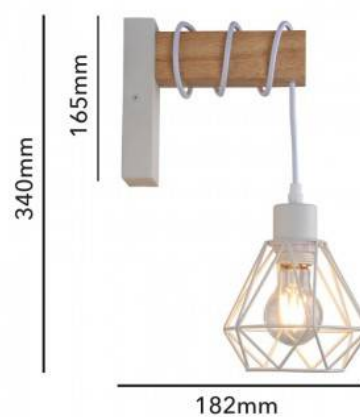

Wandleuchte „Roden“ aus Holz mit Metallkäfig

Ref. LM133

Diese industrielle Vintage-Wandleuchte vereint Holz, Aluminium und Metall, was der Leuchte einen einzigartigen Industriestil verleihen. Ist sie eingeschaltet, entsteht ein atemberaubendes Licht- und Schattenspiel. Ausschließlich für den Innenbereich geeignet, mit Schutzart IP20. Die Wandleuchte verfügt über ein flexibles Kabel, das sich bis zu einer maximalen Höhe von 15 cm um die Holzstruktur wickeln lässt und so eine individuelle Anpassung der Höhe ermöglicht. Sie ist mit einer E27-Fassung ausgestattet (Leuchtmittel ist nicht enthalten). Eignet sich nur für den Innenbereich. Schmückt jeden Raum in Restaurants, Bars, Geschäften oder zu Hause im Wohnzimmer, Schlafzimmer, Esszimmer, in der Küche oder im Flur.

Produktdaten

Frequenz (Hz)	50 - 60
Fassung	E27
Schwenkbar	Nein
Außeneinsatz	Nein
IP	IP20
Einsatzhäufigkeit	Normal
Prüfzeichen	CE, ROHS
Garantie	Laut gesetzlicher Gewährleistung: 2 Jahre
Montage	Oberfläche
Stil	skandinavisch

Produktvarianten

Artikelnummer

Eigenschaften

LM133-B

Farbe - Weiß

LM133-N

Farbe - Schwarz