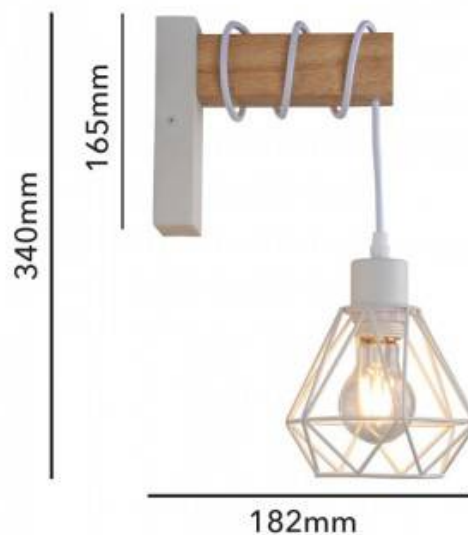

Wandleuchte „Roden“ aus Holz mit Metallkäfig

Ref. LM133

Diese industrielle Vintage-Wandleuchte vereint Holz, Aluminium und Metall, was der Leuchte einen einzigartigen Industriestil verleihen. Ist sie eingeschaltet, entsteht ein atemberaubendes Licht- und Schattenspiel. Ausschließlich für den Innenbereich geeignet, mit Schutzart IP20. Die Wandleuchte verfügt über ein flexibles Kabel, das sich bis zu einer maximalen Höhe von 15 cm um die Holzstruktur wickeln lässt und so eine individuelle Anpassung der Höhe ermöglicht. Sie ist mit einer E27-Fassung ausgestattet (Leuchtmittel ist nicht enthalten). Eignet sich nur für den Innenbereich. Schmückt jeden Raum in Restaurants, Bars, Geschäften oder zu Hause im Wohnzimmer, Schlafzimmer, Esszimmer, in der Küche oder im Flur.

Produktdaten

Frequenz (Hz)	50 - 60
Fassung	E27
Schwenkbar	Nein
Außeneinsatz	Nein
IP	IP20
Einsatzhäufigkeit	Normal
Prüfzeichen	CE, ROHS
Garantie	Laut gesetzlicher Gewährleistung: 2 Jahre
Montage	Oberfläche
Stil	skandinavisch

Produktvarianten

Artikelnummer

Eigenschaften

LM133-B

Farbe - Weiß

LM133-N

Farbe - Schwarz