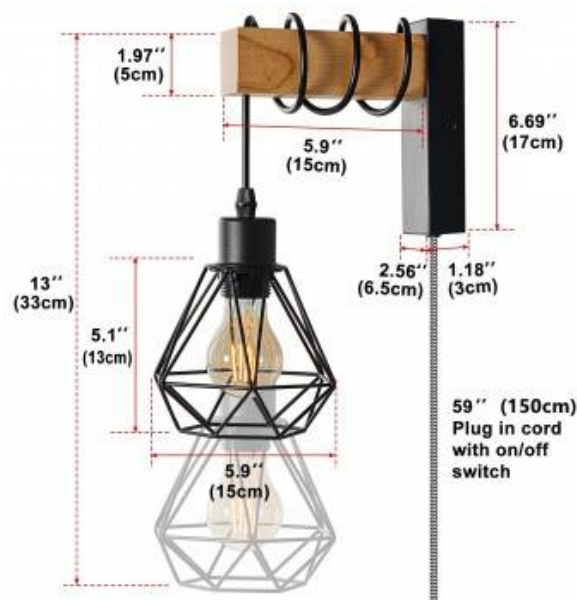

## Käfigleuchte „Roden“ mit Schalter und Stecker

### Ref. LM133-EU

Wandleuchte im Vintage-Stil mit schwarzem und weißem geflochtenem Kabel und Schalter. Perfekte Kombination aus Vintage- und Industriestil mit einem modernen Touch, der sich jedem Raum anpasst. Hergestellt aus sehr widerstandsfähigen Materialien. Entworfen mit Massivholzleiste, Aluminiumsockel und Metalldrahtkäfig, ein einzigartiger und innovativer Stil. Das Licht wird von einem Standfuß allein ausgestrahlt. Das Licht wird durch den Drahtschirm abgegeben und erzeugt sehr authentische Licht- und Schatteneffekte. Ausschließlich für den Innenbereich geeignet, mit Schutzart IP20. Mit E27-Fassung, 60W maximale Leistung, Glühbirne nicht enthalten. Perfekt für die Beleuchtung und Dekoration von Innenräumen in Geschäften, Restaurants, Bars oder in Räumen zu Hause wie Schlafzimmern, Fluren oder Esszimmern.

### Produktdaten

Nennspannung (V)	220-240-V-AC
Frequenz (Hz)	50 - 60
Fassung	E27
Schwenkbar	Nein
Abmessungen (mm) LxBxH	182x165x340
Material	Aluminium; Holz
Material Diffusor	Metall
Außeneinsatz	Nein
IP	IP20
Einsatzhäufigkeit	Normal
Prüfzeichen	CE, ROHS
Garantie	Laut gesetzlicher Gewährleistung: 2 Jahre
Montage	Oberfläche
Stil	skandinavisch

## Produktvarianten

**Artikelnummer**

**Eigenschaften**

LM133-EU-N

Farbe - Schwarz

LM133-EU-B

Farbe - Weiß