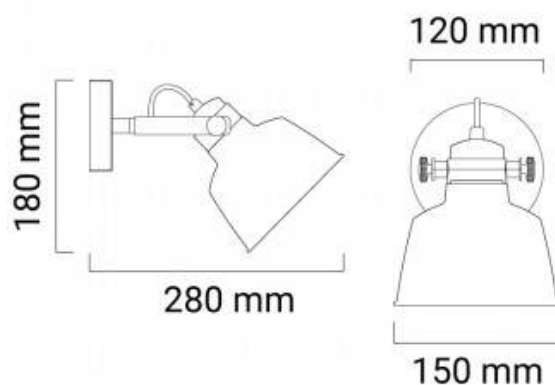

## Wandleuchte „Kukka“ mit Schalter und Stecker

### Ref. LN4003

Die Wandleuchte mit Stecker und Schalter aus der Kukka-Lampenfamilie sind passend zum nordischen Dekotrend gestaltet. Wandleuchte mit anpassungsfähigem Winkel, perfekt als dekorative Lampe für das Schlafzimmer, das Wohnzimmer oder zur Dekoration von Restaurants, Studios, Hotels, Geschäften usw. Mit Fassung und Schalter, aus der Kukka-Lampenfamilie, sind sie passend zum nordischen Einrichtungstrend gestaltet. Mit E14-Fassung maximale Leistung 60W, Glühbirne nicht enthalten. Hergestellt aus Aluminium mit schwarzem und weißem geflochtenem Kabel. Abmessungen: 150 mm breit, 180 mm hoch und 280 mm tief. Ausschließlich für die Verwendung in Innenräumen mit Schutzart IP20. \*\*Glühbirne E14 nicht enthalten\*\*

### Produktdaten

Öffnungswinkel (°)	180
Nennspannung (V)	230V-AC
Frequenz (Hz)	50 - 60
Sensor	Nein
Fassung	E14
Schwenkbar	Ja
Abmessungen (mm) LxBxH	150x180x280
Material	Metall
Außeneinsatz	Nein
IP	IP20
Prüfzeichen	CE, ROHS
Garantie	Laut gesetzlicher Gewährleistung: 2 Jahre
Montage	Oberfläche
Stil	Vintage