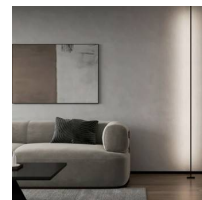

Emitiendo hacia arriba, excelente efecto de luz

Emisión de luz hacia abajo, antideslumbrante

Kit SKYline lineare Beleuchtung COB 320led/m 120W 10m

Ref. SKY10

Kit für die Montage des neuen Skyline abgehängten linearen Beleuchtungssystems. Schaffen Sie einzigartige Räume mit der neuen abgehängten linearen Beleuchtungstechnologie. Vielfältige Installationsmöglichkeiten für große Räume mit einer Gesamtlänge von 10 Metern Länge. Mehrere Installationsmöglichkeiten für große Räume mit einer Gesamtlänge von 10 Metern Länge. Minimalistische und architektonische Ästhetik ideal als dekorative Beleuchtung für Hotels, Ausstellungen, und jeden Innenraum im Haus oder Geschäft. Minimalistische und architektonische Ästhetik ideal als dekorative Beleuchtung für Hotels, Ausstellungen, und jeden Innenraum im Haus oder Geschäft. Ausrichtbar in einem Winkel von bis zu 45 Grad. Die professionellste Ausführung mit mehreren Beleuchtungsmöglichkeiten: Wandfluter, direktes oder indirektes Licht. Das Set enthält den dimmbaren 24V COB LED-Streifen mit einer Breite von 10mm und einer Länge von 10 Metern. Mit insgesamt 320 LED-Chips/m und einer hohen Lichtausbeute von 123lm/W.

Produktdaten

Farbtemperatur	Kaltweiß, Neutralweiß, Warmweiß
Kelvin (K)	6000, 4000, 2700
LED Typ	COB
Dimmbar	Ja
Nennspannung (V)	24V DC
Frequenz (Hz)	50 - 60
Abmessungen (mm) LxBxH	1000x20
Material	Stahl,
Außeneinsatz	Nein
Schutzart	IP20
Temperaturbereich	-20°C ~ +40°C
Einsatzhäufigkeit	stetig
Prüfzeichen	CE, ROHS
Garantie	Laut gesetzlicher Gewährleistung: 2 Jahre
Schnittabstand (mm)	50
Selbstklebend	3M
Breite des Streifens (mm)	10
Montage	Pendel

Produktvarianten

Artikelnummer

Eigenschaften

SKY10-N-270

Farbe - Schwarz,Lichtfarbe - Warmweiß

SKY10-N-BN

Farbe - Schwarz,Lichtfarbe - Neutralweiß

SKY10-N-BF

Farbe - Schwarz,Lichtfarbe - Kaltweiß