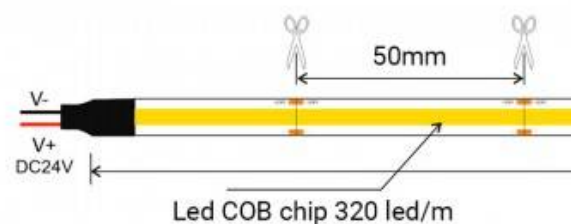

Emitiendo hacia arriba, excelente efecto de luz

Emisión de luz hacia abajo, antideslumbrante

Kit SKYline lineare Beleuchtung COB 320led/m 120W 10m

Ref. SKY10

Kit für die Montage des neuen Skyline abgehängten linearen Beleuchtungssystems. Schaffen Sie einzigartige Räume mit der neuen abgehängten linearen Beleuchtungstechnologie. Vielfältige Installationsmöglichkeiten für große Räume mit einer Gesamtlänge von 10 Metern Länge. Mehrere Installationsmöglichkeiten für große Räume mit einer Gesamtlänge von 10 Metern Länge. Minimalistische und architektonische Ästhetik ideal als dekorative Beleuchtung für Hotels, Ausstellungen, und jeden Innenraum im Haus oder Geschäft. Minimalistische und architektonische Ästhetik ideal als dekorative Beleuchtung für Hotels, Ausstellungen, und jeden Innenraum im Haus oder Geschäft. Ausrichtbar in einem Winkel von bis zu 45 Grad. Die professionellste Ausführung mit mehreren Beleuchtungsmöglichkeiten: Wandfluter, direktes oder indirektes Licht. Das Set enthält den dimmbaren 24V COB LED-Streifen mit einer Breite von 10mm und einer Länge von 10 Metern. Mit insgesamt 320 LED-Chips/m und einer hohen Lichtausbeute von 123lm/W.

Produktdaten

Farbtemperatur	Kaltweiß, Neutralweiß, Warmweiß
Kelvin (K)	6000, 4000, 2700
LED Typ	COB
Dimmbar	Ja
Nennspannung (V)	24V DC
Frequenz (Hz)	50 - 60
Abmessungen (mm) LxBxH	1000x20
Material	Stahl,
Außeneinsatz	Nein
Schutzart	IP20
Temperaturbereich	-20°C ~ +40°C
Einsatzhäufigkeit	stetig
Prüfzeichen	CE, ROHS
Garantie	Laut gesetzlicher Gewährleistung: 2 Jahre
Schnittabstand (mm)	50
Selbstklebend	3M
Breite des Streifens (mm)	10
Montage	Pendel

Produktvarianten

Artikelnummer

Eigenschaften

SKY10-N-270

Farbe - Schwarz,Lichtfarbe - Warmweiß

SKY10-N-BN

Farbe - Schwarz,Lichtfarbe - Neutralweiß

SKY10-N-BF