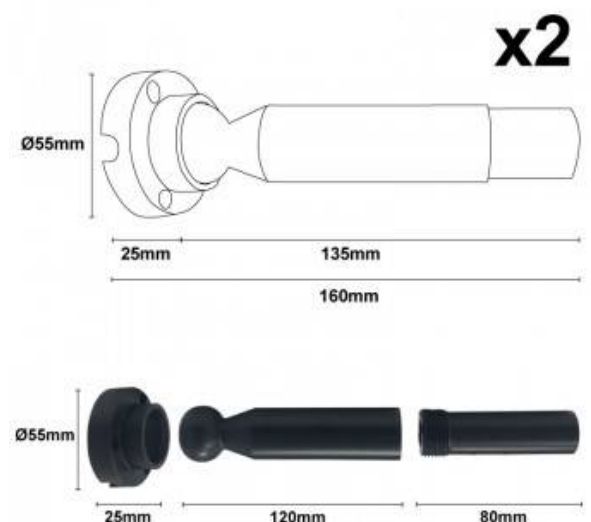

Kit SKYline lineare Beleuchtung 120led/m 90W 5m

Ref. SKY5

Kompletter SKYline-Bausatz zur Schaffung einer innovativen abgehängten linearen Beleuchtung. Die SKYline Technologie für abgehängte lineare Beleuchtung bietet ein einzigartiges und professionelles Aussehen mit verschiedenen Installationsmöglichkeiten. Mit einer Länge von 5 Metern kann sie als Wandfluter, indirekte Beleuchtung oder als direktes Licht eingesetzt werden. Modernes und minimalistisches Aussehen, hauptsächlich verwendet als dekorative Innenbeleuchtung oder für moderne und differenzierte Beleuchtung in Museen, Hotels, Kunstgalerien, Geschäften usw. Modernes und minimalistisches Aussehen. Die Klemmbeschläge erlauben eine Ausrichtung bis zu 45 Grad, sowohl horizontal als auch vertikal. Der Bausatz enthält die Halterung. Der Bausatz enthält einen LED-Streifen mit 24 V, 90 W und einer Länge von 5 m. 24V-Netzteil erforderlich, nicht enthalten. Netzteil nicht enthalten.

Emitiendo hacia arriba, excelente efecto de luz

Emisión de luz hacia abajo, antideslumbrante

Produktdaten

Farbtemperatur	Kaltweiß, Neutralweiß, Warmweiß, Blau, Rot, Grün, Extra warmweiß, Rosa, Extra warmweiß plus, Bernstein
Kelvin (K)	6000, 2400, 2700, 3000, 4000, 6000
Lumen (Lm)	2000
Öffnungswinkel (°)	120
LED Typ	SMD 2835
Dimmbar	Ja
Leistung (W)	90
Nennspannung (V)	24V-DC
Frequenz (Hz)	50 - 60
Abmessungen (mm) LxBxH	5000x20
Außeneinsatz	Nein
IP	IP20
Lebensdauer (h)	25000
Energieeffizienzklasse	A+ (2021)
Prüfzeichen	CE, ROHS
Garantie	Laut gesetzlicher Gewährleistung: 2 Jahre
LEDs pro Meter	120