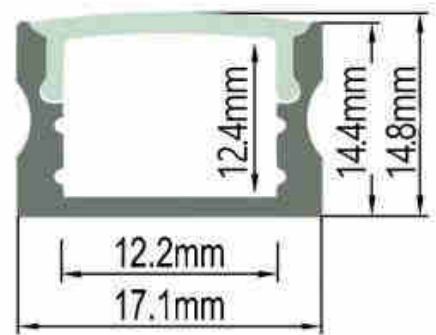

Aluminiumprofil für LED-Streifen Oberfläche 17x15mm für LED-Streifen (2 Meter)

Ref. BPERF17X15

17x15mm Aluminiumprofil für die Oberflächenmontage von LED-Streifen bis zu 12mm. Erhältlich in Längen von 1 und 2 Metern, in den Ausführungen Silber, Mattweiß und Mattschwarz. Farbe Silber. ** Diffusor, Clips und Abdeckungen sind nicht enthalten**

Produktdaten

Abmessungen (mm) LxBxH	17x15
Material	Aluminium
Außeneinsatz	Nein
Schutzart	IP20
Prüfzeichen	CE, ROHS
Garantie	Laut gesetzlicher Gewährleistung: 2 Jahre

Produktvarianten

Artikelnummer

Eigenschaften

BPERF17X15-1M

Länge - 1 Meter

BPERF17X15

Länge - 2 Meter