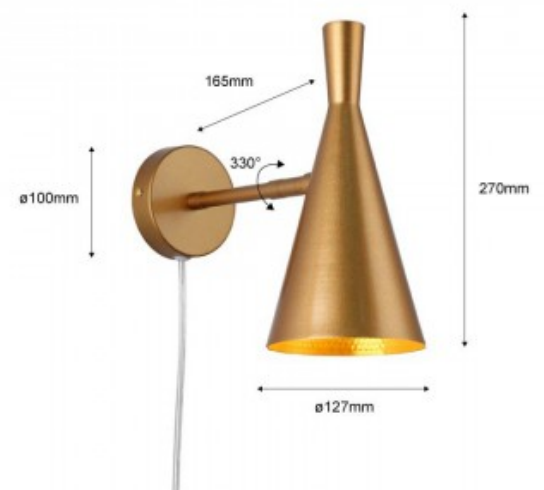

Schwenkbare Skandi Wandleuchte mit Kabel und Stecker E27

Ref. L3033-EU

Moderne, schwenkbare Wandleuchte aus Aluminium, mit Kabel und Stecker. Sie zeichnet sich durch ein elegantes Design aus und ist im Inneren des Lampenschirms goldfarben, was das Licht auf raffinierte und warme Weise widerspiegelt. Erhältlich in Weiß, Schwarz und Gold. **E27 Lampe. NICHT enthalten**

Produktdaten

Nennspannung (V)	220 - 240V AC
Fassung	E27
Material	Aluminium
Schutzart	IP20
Prüfzeichen	CE, ROHS
Garantie	Laut gesetzlicher Gewährleistung: 2 Jahre
Maximalleistung (W)	40
Stil	minimalistisch, skandinavisch

Produktvarianten

Artikelnummer

Eigenschaften

L3033-N-EU

Farbe - Schwarz

L3033-B-EU

Farbe - Weiß

L3033-DO-EU