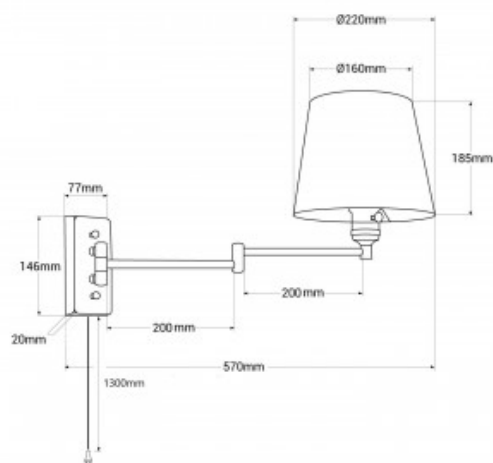

Wandleuchte „Clark“- mit Schwenkarm und Stecker - E27

Ref. L3066-EU

Wandleuchte mit verstellbarem Arm, Kabel und Stecker, in elegantem und klassischem Design, aus Aluminium mit Stoffschirm. Neben ihren ästhetischen Eigenschaften bietet diese Wandleuchte dank ihres gelenkigen, verstellbaren Arms auch eine hohe Funktionalität. Sie ist ideal für die Anbringung am Kopfende des Bettes, im Arbeitszimmer oder in der Leseecke. Erhältlich in Weiß, Schwarz und Gold, mit weißem Lampenschirm. **Für eine E27 LED-Lampe (nicht enthalten)**

Produktdaten

Nennspannung (V)	220 - 240 V AC
Fassung	E27
Abmessungen (mm) LxBxH	Ø220 x 185 x 570
Material	Aluminium
Material Diffusor	Stoff
Außeneinsatz	Nein
IP	IP20
Prüfzeichen	CE, ROHS
Garantie	Laut gesetzlicher Gewährleistung: 2 Jahre
Montage	Oberfläche
Maximalleistung (W)	40
Anschluss	Stecker