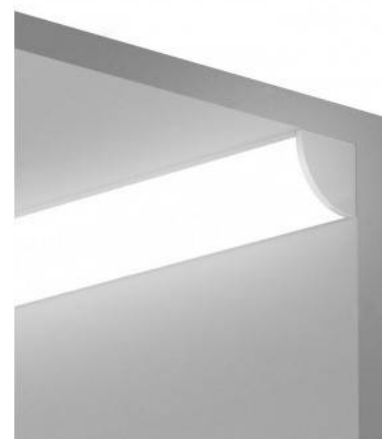

Alu-Profil für LED Streifen 16x16mm für Ecke

Ref. BPERF16X16

Aluminiumprofil für LED-Streifen stranggepresst 16x16mm. Die Installation einer Leiste in dieser Art von Profil mit 45° Ausrichtung ist ideal für Ecken von Decken, Regalen...Es wird auch häufig im unteren Teil von Küchenarbeitsplatten verwendet, wobei das Licht nach unten oder oben gerichtet wird, je nachdem, was Sie suchen. Auf diese Weise wird vermieden, dass das Licht an die Wände geleitet wird, und der Raum wird besser ausgeleuchtet. ERHÄLTlich IN 1 METER ODER 2 METER LANGEN STANGEN. - Zubehör und Diffusor nicht enthalten -