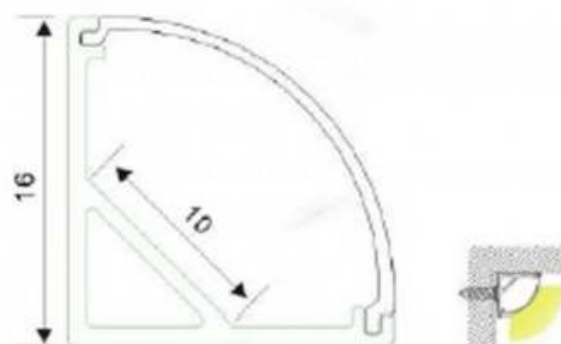

Alu-Profil für LED Streifen 16x16mm für Ecke

Ref. BPERF16X16

Aluminiumprofil für LED-Streifen stranggepresst 16x16mm. Die Installation einer Leiste in dieser Art von Profil mit 45° Ausrichtung ist ideal für Ecken von Decken, Regalen...Es wird auch häufig im unteren Teil von Küchenarbeitsplatten verwendet, wobei das Licht nach unten oder oben gerichtet wird, je nachdem, was Sie suchen. Auf diese Weise wird vermieden, dass das Licht an die Wände geleitet wird, und der Raum wird besser ausgeleuchtet. ERHÄLTlich IN 1 METER ODER 2 METER LANGEN STANGEN. - Zubehör und Diffusor nicht enthalten -

Produktdaten

Abmessungen (mm) LxBxH	16X16
Material	Aluminium
Außeneinsatz	Nein
Schutzart	IP20
Prüfzeichen	CE, ROHS
Garantie	Laut gesetzlicher Gewährleistung: 2 Jahre
Montage	Oberfläche

Produktvarianten

Artikelnummer

Eigenschaften

BPERF16X16-1M

Länge - 1 Meter

BPERF16X16

Länge - 2 Meter