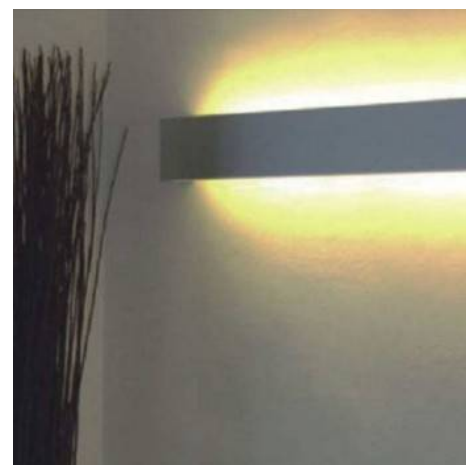

## Alu-Profil für LED Streifen Fluter 18 x 49 mm (2 m)

### Ref. BPERF18X49

Aluminiumprofil für flexible Wandfluter LED Streifen mit doppeltem Lichtaustritt (oben & unten). Daher werden für die Montage zwei Diffusoren benötigt, einen für die Oberseite und einen für die Unterseite. Abmessungen: 18 x 49 mm. Diffusoren und Endkappen sind nicht im Lieferumfang enthalten.