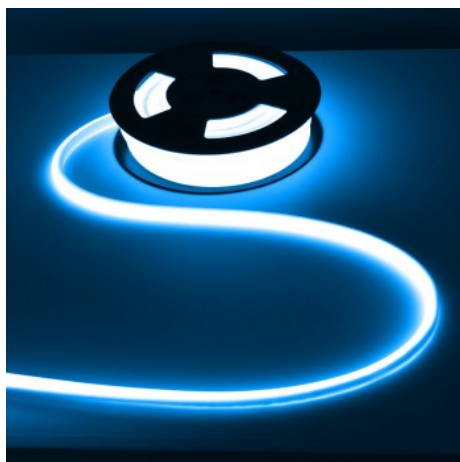

11W/M

Flexibler LED-Neon-Schlauch 24V DC - 12x12 mm - 10 m - Komplettsset - 11W/m - IP67 – vertikale Biegerichtung

Ref. N1212-10M

Mit seiner großen visuellen Wirkung ist unser biegbare LED-Neon-Schlauch die beste Wahl für deine dekorative Beleuchtung. Er passt sich an verschiedene Oberflächen an und bietet eine enorme Vielseitigkeit, um jedes Design zu verwirklichen. Dank seiner hohen Dichte an LED-Chips (120 Chips/m) und seiner Lichtintensität von 1100 lm/m gewährleistet er eine starke, stabile und homogene Beleuchtung. Sein gebogenes Design erlaubt einen 180°-Lichtstrahlungswinkel, der anderen Neonröhren überlegen ist. Indem das Licht aus seiner Oberseite strahlt, lässt sich der Schlauch in der vertikalen Ebene biegen. Der UV-beständige Silikon-Schlauch ist nach IP67 geschützt, sodass er auch im Freien anwendbar ist und eine überragende Langlebigkeit bietet. Erhältlich in 4 Farbtönen: Warmweiß (2800K), Neutralweiß (4000K), Kaltweiß (6000K) und Blau. **Das Set enthält 20 Heftklammern und 4 Kappen (2 Anfangs- und 2 Endkappen)**

Produktdaten

Farbton	Kaltweiß, Neutralweiß, Warmweiß, Blau
Kelvin (K)	6000, 4000, 2800
CRI	80-85
Öffnungswinkel (°)	180
LED Typ	SMD 2835
Nennspannung (V)	24V-DC
Material	Silikon
Außenanwendung	Sí
IP	IP67
Prüfzeichen	CE, ROHS
Garantie	Laut gesetzlicher Gewährleistung: 2 Jahre
Leistung/m (W)	11
N° Chips/Meter	120
Distancia del corte (mm)	50