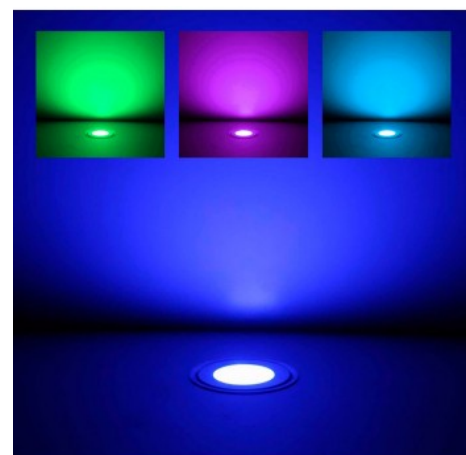

96W

Wifi RGB 96W Wifi-Steuerung für DC 5-24V-Leuchten

Ref. BA50069

Steuern Sie Ihre Beacons mit unserem neuen WIFI RGB Controller (Modell: SC-W101) über ein mobiles Gerät aus der Ferne. Entscheiden Sie sich für eine Farbe und beleuchten Sie Ihren Raum mit Stil und Eleganz. Das Produkt hat einen DC 12V Eingang und einen DC 5-24V RGB Ausgang. Perfekt für Außen- und Nassbereiche mit der hohen Schutzart IP67. Der Controller wird über eine APP (Smart Life) gesteuert, die über einen QR-Code auf der Unterseite des Produkts heruntergeladen werden kann.

Produktdaten

Farbton	RGB
Nennspannung (V)	12V-DC
Material	Plastik
Außenanwendung	Sí
IP	IP67
Ausgangsspannung (V)	24V

-  Cable: 2X53CM
-  Wifi: Si
-  Control Remoto