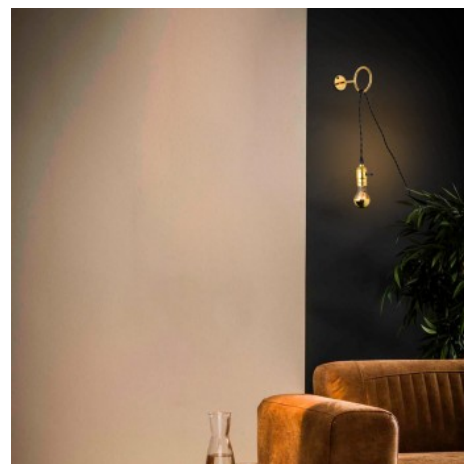

4W  
LED

GOLD

## LED-Kopfspiegellampe E27 Gold 4W

Ref. ILAR-00737

Goldene LED-Kopfspiegellampe E27 4W für dekorative Leuchten mit indirektem Licht. Der obere Teil verfügt über eine goldene Spiegeloberfläche, die Blendung verhindert und einen einzigartigen, als Dekoration wirkungsvollen Effekt erzeugt. Sie strahlt ein sehr gemütliches warmes Licht (3000K) aus, mit einer Leuchtkraft von 380 Lumen, was einer traditionellen 40W Glühbirne entspricht.

### Produktdaten

Farbton	Warmweiß
Kelvin (K)	3000
Lumen (Lm)	380
Effizienz (Lm/w)	110
Leistung (W)	4
Nennspannung (V)	220 - 240 V AC
Sockel	E27
Material	Kristall
Außenanwendung	No
IP	IP20
Lebensdauer (h)	25000
Energieeffizienzklasse	F (2021)
Prüfzeichen	CE, ROHS
Garantie	Laut gesetzlicher Gewährleistung: 2 Jahre