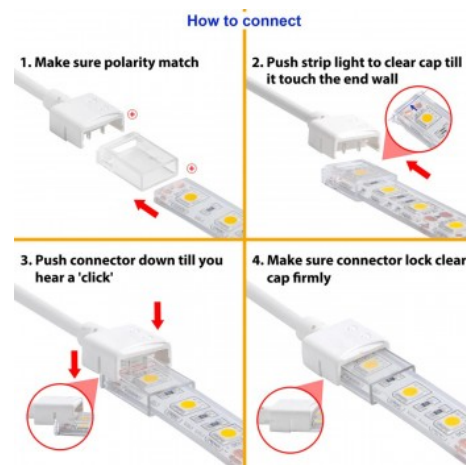

Wasserdichter Verbinder für 10 mm LED-Streifen - 2-Pin - IP68

Ref. SDN10BXB-2W80

Steckleisten für LED-Streifen mit wasserdichtem IP68-Kabel. Verbinde schnell und mühelos die Abschnitte deiner einfarbigen LED-Streifen. An beiden Enden befindet sich eine Steckverbindung. Für 10 mm breite, silikonbeschichtete LED-Streifen. Vollständig wasserdicht, Schutzart IP68. Mit einer Gesamtlänge von 200 mm. 2-Pin. 5A. 3/24V-DC. Für den Innen- und Außenbereich, für den privaten und beruflichen Gebrauch.

Produktdaten

Nennspannung (V)	12V/24V/220V
Material	Polycarbonat
Außenanwendung	Sí
IP	IP68
Temperaturbereich	-20°C ~ +40°C
Einsatzhäufigkeit	stetig
Prüfzeichen	CE, ROHS
Garantie	Laut gesetzlicher Gewährleistung: 2 Jahre
217· Intensidad máxima (A)	5