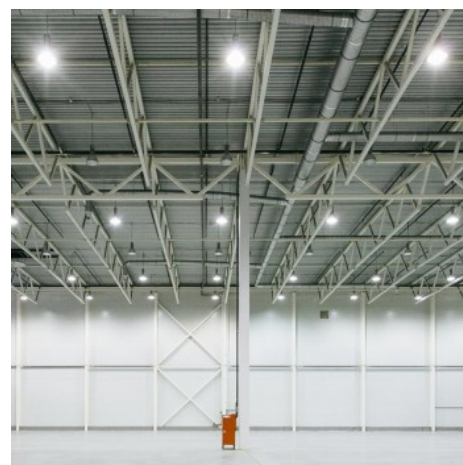

Dimmbarer LED UFO Hallenstrahler DALI 150W IP65

Ref. K8138-150-D

Leistungsstarke 150W-LED-Industrieleuchte mit 220-240V/AC und hoher Lichtausbeute. Mit einem extra flachen und leichten, runden Design, das eine einfache und schnelle Installation ermöglicht. Erhältlich in Warmweiß (3000K), Neutralweiß (4000K) und Kaltweiß (5000K), ideal für industrielle Lagerhallen, große Flächen, Werkstätten, Sport- und Freizeitbereiche. Hergestellt mit Philips Lumileds LEDs von maximaler Effizienz, mit 160lm/Chips, die es Ihnen ermöglichen, Ihre Stromrechnung zu sparen. Dimmbarer LIFUD-Treiber 1-10V mit Dali-Controller. Mit dem DALI-System ist es möglich, eine vollständig programmierbare professionelle Installation zu erstellen, Gruppen und Szenen zu bilden, Bewegungsmelder hinzuzufügen, Zeitpläne zu programmieren, die Beleuchtungsstärke zu regeln usw. Verzinnte Kabel für eine schnelle und einfache Installation. ✓ LIFUD-Treiber ✓ DALI-Treiber ✓ Schnellanschluss