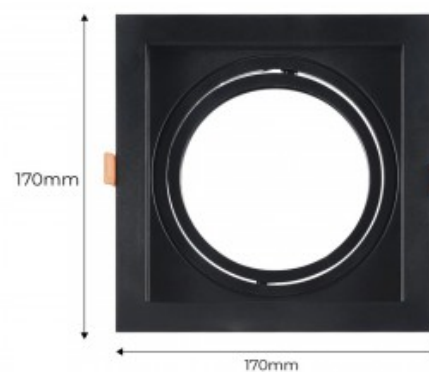

2er Set – Downlight Einbauring kardanisch für QR111 oder AR111 – Ausschnitt 155 x 155 mm

Ref. K1016-2

Kardanisch schwenkbarer Downlight-Ring aus Polycarbonat für eine QR111 oder AR111 LED-Lampe - 2er-Set Der Ring kann das Leuchtmittel auf den gewünschten Punkt ausrichten. Mehrere Ringe können nebeneinander angeordnet werden, um größere Strukturen zu bilden. Aufgrund seiner Eigenschaften ist es ein ideales Produkt für den Einsatz in großen Geschäften, Bekleidungsgeschäften, Lebensmittelgeschäften, Zubehörgeschäften, Autohäusern usw. Kardan-Leuchten können aber auch in privaten Installationen verwendet werden. Die Module sind in den Farben Schwarz und Weiß erhältlich. Im Lieferumfang enthalten: Schrauben und ein Metallteil zur Befestigung der Ringe. ** LED-Leuchtmittel nicht enthalten **

Produktdaten

| | |
|----------------|---|
| Fassung | AR1111, QR111 |
| Schwenkbar | Ja |
| Material | Polycarbonat |
| Außenanwendung | Nein |
| IP | IP20 |
| Prüfzeichen | CE, ROHS |
| Garantie | Laut gesetzlicher Gewährleistung: 2 Jahre |
| Montage | Einbau |

155x155mm

Produktvarianten

Artikelnummer

Eigenschaften

K1016-2-N

Farbe - Schwarz

K1016-2-B

Farbe - Weiß