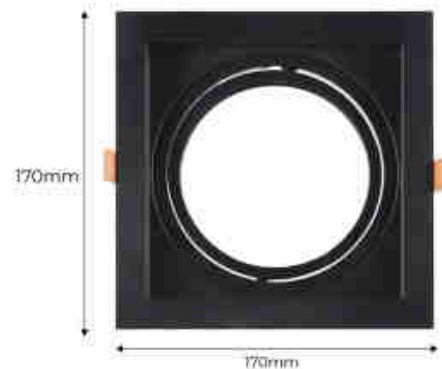

3er Pack – Downlight Einbauring kardanisch für QR111 oder AR111 – Ausschnitt 155 x 155 mm

Ref. K1016-3

Kardanisch schwenkbarer Downlight-Ring aus Polycarbonat für eine QR111 oder AR111 LED-Lampe - 3er-Pack Der Ring kann das Leuchtmittel auf den gewünschten Punkt ausrichten. Mehrere Ringe können nebeneinander angeordnet werden, um größere Strukturen zu bilden. Aufgrund seiner Eigenschaften ist es ein ideales Produkt für den Einsatz in großen Geschäften, Bekleidungsgeschäften, Lebensmittelgeschäften, Zubehörgeschäften, Autohäusern usw. Kardan-Leuchten können aber auch in privaten Installationen verwendet werden. Die Module sind in den Farben Schwarz und Weiß erhältlich. Im Lieferumfang enthalten: Schrauben und drei Metallteile zur Befestigung der Ringe. ** LED-Leuchtmittel nicht enthalten **

Produktdaten

Fassung	AR1111, QR111
Schwenkbar	Ja
Material	Polycarbonat
Außeneinsatz	Nein
Schutzart	IP20
Prüfzeichen	CE, ROHS
Garantie	Laut gesetzlicher Gewährleistung: 2 Jahre

155x155mm

Produktvarianten

Artikelnummer

Eigenschaften

K1016-3-N

Farbe - Schwarz

K1016-3-B

Farbe - Weiß