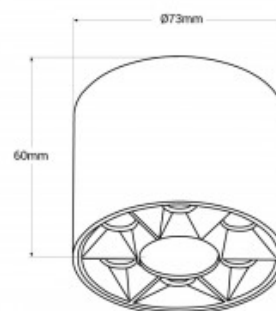

### Produktdaten

Farbtemperatur	Warmweiß
Kelvin (K)	3000
Lumen (Lm)	440
CRI	80-85
Öffnungswinkel (°)	24
Dimmbar	Nein
Leistung (W)	8
Nennspannung (V)	220 - 240 V AC
Treiber	Eaglerise
Schwenkbar	Nein
Abmessungen (mm) LxBxH	∅73x60
Material	Aluminium
Material Diffusor	Polycarbonat
Außeneinsatz	Nein
IP	IP20
Lebensdauer (h)	25000
Energieeffizienzklasse	G
Prüfzeichen	CE, ROHS