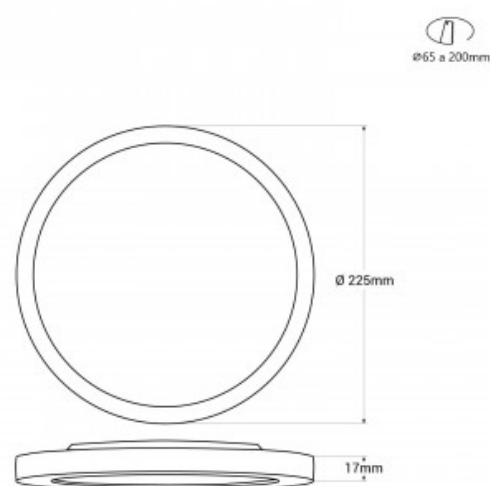

18W
IP44
LED
CCT System

18W CCT LED-Deckenleuchte für den Außenbereich - Ø22,5 cm - 1450 lm - IP44

Ref. B1761-18W-B

CCT LED-Deckenleuchte in modernem und ultraflachem Design. Dank der Schutzart IP44 kann sie in überdachten Außenbereichen oder Feuchträumen montiert werden und eignet sich sowohl für die Anbau- als auch für die Einbaumontage. Diese Leuchte verfügt über einen CCT-Schalter, um die Farbtemperatur zwischen Warmweiß (3000 K), Neutralweiß (4000K) und Kaltweiß (6000K) einzustellen. Es handelt sich um eine hocheffiziente Leuchte mit einer Leistung von 18W und einem Lichtstrom von 1650 Lumen, die große Energieeinsparungen erzielt.

Produktdaten

Farbtemperatur	CCT
Kelvin (K)	3000, 6000, 4000
Lumen (Lm)	1650
CRI	80-85
Öffnungswinkel (°)	120
LED Typ	SMD 2835
Dimmbar	Nein
Leistung (W)	18
Nennspannung (V)	220 - 240V AC
Sensor	Nein
Schwenkbar	Nein
Material	Polycarbonat
Material Diffusor	Polycarbonat
Außeneinsatz	Ja
Schutzart	IP44
Energieeffizienzklasse	F
Prüfzeichen	CE, ROHS
Garantie	Laut gesetzlicher Gewährleistung: 2 Jahre

Montage

Einbau oder Oberfläche