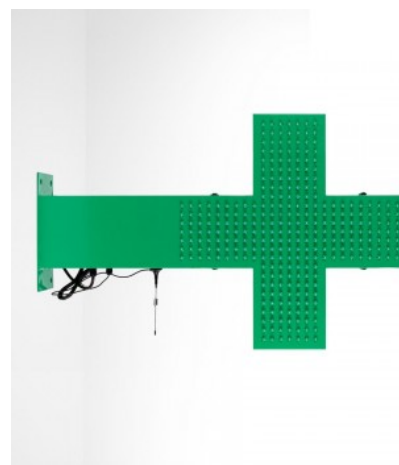

LED-Apothekenkreuz einfarbig grün 50 x 50 cm Doppelseitig Outdoor

Ref. CZ5050-VE

Grünes einfarbiges LED-Apothekenkreuz aus widerstandsfähigen und langlebigen Materialien, geeignet für den Außenbereich. Doppelseitig, für maximale Sichtbarkeit. Seine Lichtmuster können geändert und die Helligkeit und die Übergangsgeschwindigkeit der Lichtmuster durch eine Fernbedienung eingestellt werden. Einfache Einstellung. Perfekt für die Hervorhebung einer Apotheke.

Produktdaten

Nennspannung (V)	220 - 240V AC
Treiber	intern
Abmessungen (mm) LxBxH	781x500x100
Außeneinsatz	Ja
Schutzart	IP67
Einsatzhäufigkeit	stetig
Lebensdauer (h)	30000
Prüfzeichen	CE, ROHS
Garantie	Laut gesetzlicher Gewährleistung: 2 Jahre
Montage	Oberfläche
Farbsteuerung	Monocolor