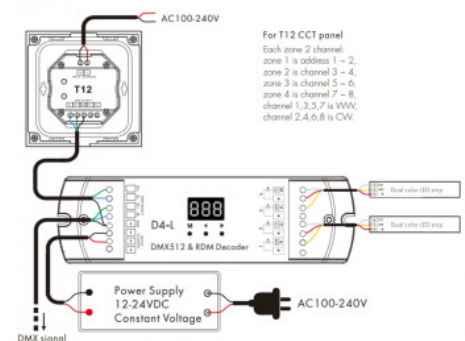

KEY FUNCTION

T12 Dual color panel

- ☰ Turn on/off all zone light.
- ☀ Brightness, 10 levels.
- 🌈 Color temperature wheel.
- 1 2 3 4

Short press turn on zone light and select zone simultaneously, long press 2s turn off zone light.
Short press multiple zone key fastly, will select multiple zone synchronously.
4 zone control separately or synchronously, each zone could control multiple receivers.

DMX Touch-Steuerung - 4 Zonen - CCT

Ref. SK-T12

Die 4-Zonen DMX Touch-Steuerung für den Einbau bietet eine vollständige Beleuchtungssteuerung für 100-240V CCT-LED-Leuchten. Sie kann als DMX512-Master oder als RF-Fernbedienung betrieben werden. Die elegante, hochempfindliche Touch-Glasoberfläche verfügt über ein Farbrad für präzise Einstellungen sowie über Touch-Tasten mit LED-Anzeigen. Helligkeit, Sättigung, Geschwindigkeit in Szenen und dynamischen Modi, etc. können reguliert werden.

Wiring Diagram for touch panel work as DMX 512 master

Produktdaten

Dimmbar	Ja
Nennspannung (V)	100-240V
Abmessungen (mm) LxBxH	86 x 86 x 33
Material	Glas
Außeneinsatz	Nein
Schutzart	IP20
Temperaturbereich	-30°C ~ +55°C
Prüfzeichen	CE, ROHS
Garantie	Laut gesetzlicher Gewährleistung: 2 Jahre
Montage	Einbau
Vernetzung	RF, DMX
Farbsteuerung	CCT
Gewicht (kg)	0.181