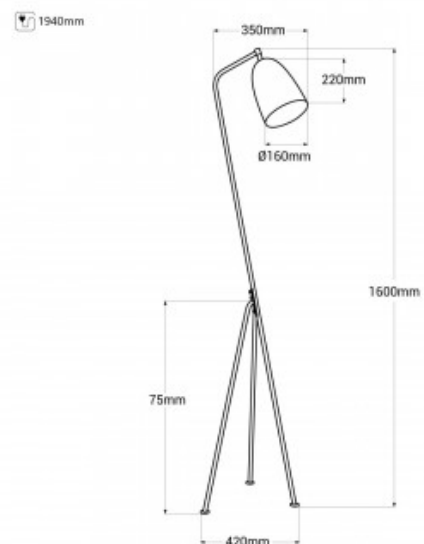

### Ref. L3093

Elegante und schlichte Stehleuchte. Mit ihrem minimalistischen Design und der stilisierten Figur stellt diese Stehlampe ein Meisterwerk der Beleuchtung dar, indem sie Funktionalität und außergewöhnliche Schönheit vereint. Sie bietet eine Struktur aus lackiertem Aluminium und ist in den Farben Weiß, Schwarz und Grün erhältlich. \*\*Für eine E27 LED Lampe - NICHT enthalten\*\*

### Produktdaten

Nennspannung (V)	220 - 240V AC
Fassung	E27
Schwenkbar	Ja
Abmessungen (mm) LxBxH	∅160x 420x1600
Material	Aluminium
Außeneinsatz	Nein
Schutzart	IP20
Prüfzeichen	CE, ROHS
Garantie	Laut gesetzlicher Gewährleistung: 2 Jahre
Montage	Standfuß
Maximalleistung (W)	40
Stil	minimalistisch, Design
Anschluss	Stecker

## Produktvarianten

Artikelnummer	Eigenschaften	
L3093-N	Farbe - Schwarz	 A black floor lamp with a tripod base and a single adjustable arm with a conical shade.
L3093-B	Farbe - Weiß	 A white floor lamp with a tripod base and a single adjustable arm with a conical shade.
L3093-V	Farbe - Armeegrün	 An army green floor lamp with a tripod base and a single adjustable arm with a conical shade.