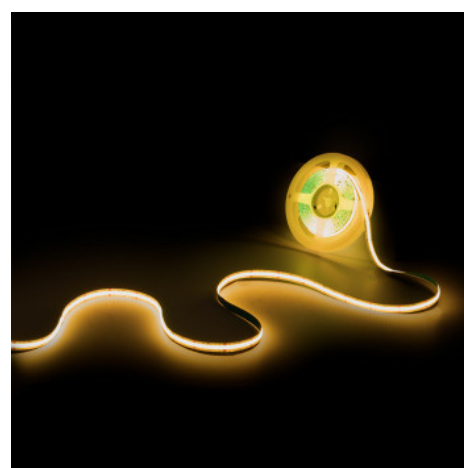

**COB LED-Streifen 24V DC - RGB - 12W/m - 10mm - IP20 - 5 m Rolle - alle 33mm kürzbar**

### Ref. BLSCOB-24V12W-IP20-RGB

Der 24V DC COB RGB-LED-Streifen bietet im Gegensatz zu herkömmlichen LED-Streifen eine helle, gleichmäßige Ausleuchtung ohne Schatten oder Flecken. Er ist dünn, flexibel und kann alle 33 mm gekürzt werden. Hohe Lichtausbeute von 100 lm/W dank der hohen Dichte von 576 LEDs/Meter. Schutzart IP20: für den Inneneinsatz. Dieser RGB-LED-Streifen ist dimmbar und bietet vielfältige Möglichkeiten im Farbwechsel und in der Gestaltung.

## Produktdaten

Farbtemperatur	RGB
Effizienz (Lm/w)	100
Öffnungswinkel (°)	120
Dimmbar	Ja
Nennspannung (V)	24V DC
Frequenz (Hz)	50 - 60
Abmessungen (mm) LxBxH	10x5000
Außeneinsatz	Nein
Schutzart	IP20
Prüfzeichen	CE, ROHS
Garantie	Laut gesetzlicher Gewährleistung: 2 Jahre
Leistung/m (W)	12
LEDs pro Meter	576
Schnittabstand (mm)	33
Selbstklebend	3M
Breite des Streifens (mm)	10