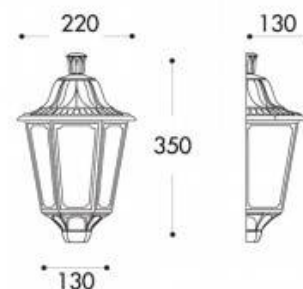

FUMAGALLI IESSE E27 Wandlaterne Wandleuchte IP55

Ref. M22.000.000

Wandleuchte im klassischen Stil, hergestellt aus stoßfestem Harz, resistent gegen Rost, Korrosion und UV-Strahlen. Isolationsklasse II, Schutzart IP55, perfekt geeignet für Regen, Feuchtigkeit, Staub und Schmutz. Ausgestattet mit einer E27 LED-Glühbirnenfassung.- LED-Birne nicht enthalten - - LED-Birne nicht enthalten.E27220x350x130mmKlarer DiffusorIP55

Produktdaten

Nennspannung (V)	100-240V
Fassung	E27
Abmessungen (mm) LxBxH	220x350x130
Material	Harz
Außeneinsatz	Ja
Schutzart	IP55
Temperaturbereich	-20°C ~ +40°C
Einsatzhäufigkeit	stetig
Prüfzeichen	CE, ROHS
Garantie	Laut gesetzlicher Gewährleistung: 2 Jahre
Montage	Oberfläche