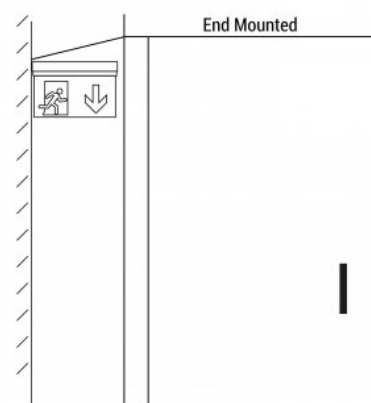

Dauerhafte Anbau-Notleuchte mit Löschschlauch-Piktogramm

Ref. K-B1061-HIDRANTE

Dauerhafte Aufbau-Notleuchte mit Löschschlauch-Piktogramm. Diese Leuchte leuchtet dauerhaft, auch bei einem Stromausfall. Sie leuchtet 3 Stunden lang. Mit LED Betriebsanzeige. Sie ist einfach an der Decke oder an der Wand zu montieren und enthält das notwendige Montagezubehör.