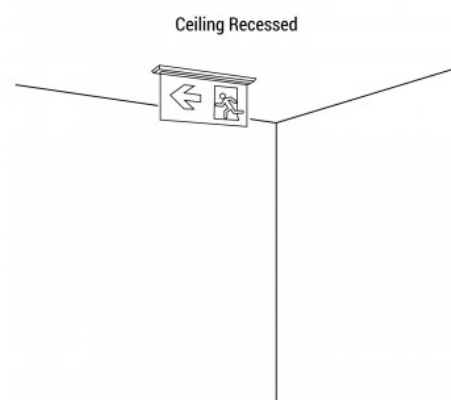

Dauerhafte Einbau-Notleuchte mit „Pfeil nach oben“-Piktogramm

Ref. K-B1063-UPARROW

Dauerhafte Einbau-Notleuchte mit „Pfeil nach oben“-Piktogramm. Diese Leuchte leuchtet dauerhaft, auch bei einem Stromausfall. Sie leuchtet 3 Stunden lang. Mit LED Betriebsanzeige. Sie ist für den Deckeneinbau vorgesehen und enthält das notwendige Montagezubehör.

Produktdaten

Farbtemperatur	Kaltweiß
LED Typ	SMD 2835
Nennspannung (V)	220 - 240V AC
Frequenz (Hz)	50 - 60
Abmessungen (mm) LxBxH	346 X 308 X 220
Außeneinsatz	Nein
Schutzart	IP20
Prüfzeichen	CE, ROHS
Garantie	Laut gesetzlicher Gewährleistung: 2 Jahre
Einbauöffnung (mm)	320 x 56
Montage	Einbau
Batterietyp	3.7V