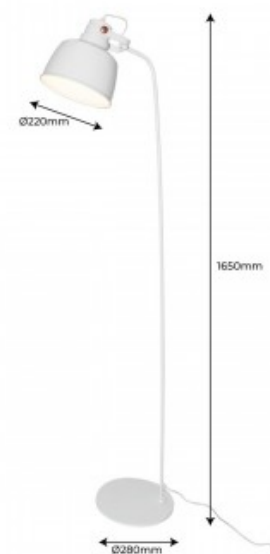

## Skandinavische Stehleuchte KUKKA 165 cm

### Produktdaten

Nennspannung (V)	230V AC
Frequenz (Hz)	50 - 60
Sensor	Nein
Fassung	E27
Schwenkbar	Ja
Abmessungen (mm) LxBxH	610x1650
Material	Metall
Außeneinsatz	Nein
Schutzart	IP20
Prüfzeichen	CE, ROHS
Garantie	10 Jahre
Montage	Standfuß
Stil	skandinavisch, Vintage